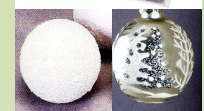

### イルミネーション

あたたかみのあるウォーム  
 ホワイトの他、ブルー、  
 ホワイト、グリーン、オレンジ  
 など、各色ご用意可能で  
 す。

ブルー

ウォームホワイト  
 シャンパンゴールド

ホワイト

グリーン

オレンジ など

### オーナメント

ボールオーナメントの他、クリスタル、ポインセチア、パール  
 など多彩なオーナメントでクリスマスツリーを彩ります。

ボールオーナメント、ドロップ、造花ブーケ等 イメージ