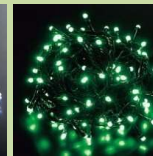

### イルミネーション

あたたかみのあるウォーム  
 ホワイトの他、ブルー、  
 ホワイト、グリーン、オレンジ  
 など、各色ご用意可能で  
 す。

ブルー

ウォームホワイト  
 シャンパンゴールド

ホワイト

グリーン

オレンジ など

### オーナメント

ボールオーナメントの他、クリスタル、ポインセチア、パール  
 など多彩なオーナメントでクリスマスツリーを彩ります。

ボールオーナメント、ドロップ、造花ブーケ等 イメージ